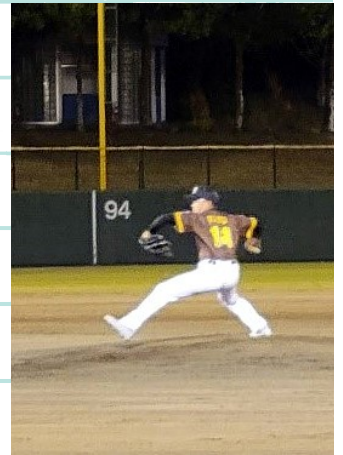

# 高木石材新聞

梅雨の時期、木々の緑も深みを増すこの頃、いかがお過ごしでしょうか。昨年12月号でもご紹介しましたが、私の所属する犬山ロータリークラブで結成された野球同好会が初公式戦に臨みました。豊田市運動公園野球場でのナイター試合で、対戦相手は豊田中ロータリークラブでした。

私は先発ピッチャーを務め、1回は0点で抑えることができ、2回にエラーがらみで4得点されてしまいましたが、試合結果は5-4の逆転勝利で公式戦初勝利を飾ることができました。味方打線のおかげで勝利投手にさせてもらい、たいへん嬉しかったです。また秋の試合に向けて、これからも練習を続けていく予定です。ちなみに背番号は石屋なので、「イシ」で14番です。

## 知っていますか? 6月の記念日

●6月28日は「パフェの日」です

フランス語で「完全な」を意味する「パルフェ (parfait)」から命名されたデザート「パフェ」の愛好家と洋菓子業界が制定しました。

1950年(昭和25年)

6月28日に、プロ野球史上初めて「完全試合/パーフェクトゲーム」が達成された日にちなんで、この日を記念日としたそうです。

■発行者:高木石材店

鈴木 一成 (すずき かずなり)

昭和47年愛知県生まれ。妻、娘(大4)、息子(大2)、娘(大1)の5人家族。子供達はとっても仲良しです!

## ★ 亀甲墓ってどんなお墓？

「亀甲墓」(かめこうばか・きっこうばか)をご存じでしょうか？ 沖縄の伝統的なお墓として知られる亀甲墓は、屋根の形が亀の甲羅のような形をしているのが特徴です。

起源は17世紀後半頃で、中国や台湾にも似た形状のお墓が見られるため、大陸から

伝わってきたとも言われています。もともと王族など貴人のお墓だった亀甲墓ですが、明治以降に庶民にも建てられるようになってからは、数多く建てられました。第二次世界大戦で多くが破壊された歴史を経てもなお、沖縄の歴史や文化を今日に伝える貴重な遺産として、大切に守られています。