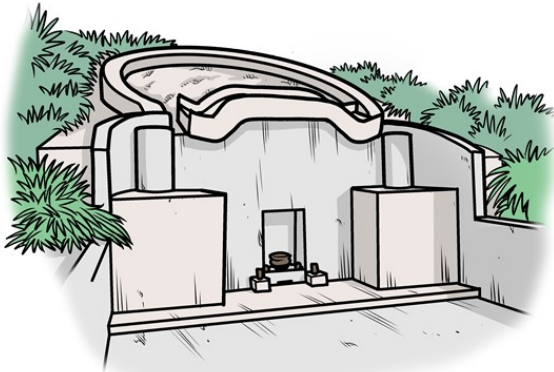

# ～お墓・仏事のミニ知識～

## ★ 亀甲墓ってどんなお墓？

「亀甲墓」(かめこうばか・きっこうばか)をご存じでしょうか？ 沖縄の伝統的なお墓として知られる亀甲墓は、屋根の形が亀の甲羅のような形をしているのが特徴です。

起源は17世紀後半頃で、中国や台湾にも似た形状のお墓が見られるため、大陸から

伝わってきたとも言われています。もともと王族など貴人のお墓だった亀甲墓ですが、明治以降に庶民にも建てられるようになってからは、数多く建てられました。第二次世界大戦で多くが破壊された歴史を経てもなお、沖縄の歴史や文化を今日に伝える貴重な遺産として、大切に守られています。