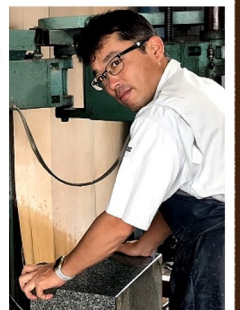

■発行者:高木石材店

鈴木 一成 (すずき かずなり)

昭和47年愛知県生まれ。妻、娘(大4)、息子(大2)、娘(大1)の5人家族。子供達はとっても仲良しです!

犬山ロータリークラブ、犬山JCOB所属、2013年犬山西小学校PTA会長
一般社団法人日本石材産業協会 墓石部会長