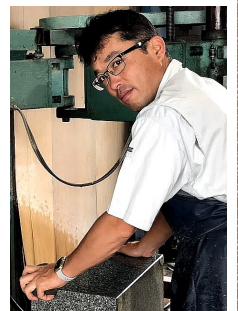

■発行者:高木石材店

鈴木 一成 (すずき かずなり)

昭和47年愛知県生まれ。
妻、娘(大学4)、息子(大1)、
娘(高3)の5人家族。子供達
はとっても仲良しです!

犬山ロータリークラブ、犬山
JCOB所属、2013年犬山西
小学校PTA会長
一般社団法人日本石材産業
協会 墓石部会長